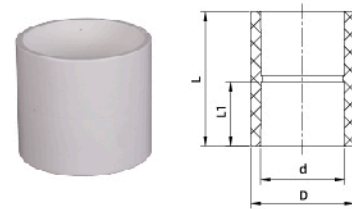

ITEM NO:USII4E01

45° ELBOW

Nom Size	D	d	L	L1	H
1/2"	26.5	21.5	22.3	16.5	47.2
3/4"	32.2	26.9	25.4	18.5	54.6
1"	39.6	33.7	29.8	21	64.7
1-1/4"	49.1	42.5	33.9	23	75.1
1-1/2"	55.8	48.6	39.3	27	86.6
2"	67.8	60.6	43.1	28.5	97.4

ITEM NO:USII4E02

90° ELBOW

Nom Size	D	d	L	L1	H
1/2"	26.5	21.5	28.3	16.5	41.5
3/4"	32.2	26.9	33	18.5	49.1
1"	39.6	33.7	39.4	21	59.2
1-1/4"	49.1	42.5	45.9	23	70.4
1-1/2"	55.8	48.6	53.2	27	81.1
2"	67.8	60.6	60.3	28.5	94.2

ITEM NO:USII4T01

STRAIGHT TEE

Nom Size	D	d	L	L1	H
1/2"	26.5	21.5	56.5	16.5	41.5
3/4"	32.2	26.9	66	18.5	49.1
1"	39.6	33.7	78.8	21	59.2
1-1/4"	49.1	42.5	91.7	23	70.4
1-1/2"	55.8	48.6	106.4	27	81.1
2"	67.8	60.6	120.6	28.5	94.2

Nom Size	D	d	L	L1	D1	NPT
1/2"	26.5	21.5	33	15	28.7	1/2"
3/4"	32.2	26.9	36	16	34.9	3/4"
1"	39.6	33.7	42.5	19.5	42.9	1"
1-1/4"	49.1	42.5	46.5	21	53.2	1-1/4"
1-1/2"	55.8	48.6	51.5	22	60.4	1-1/2"
2"	67.8	60.6	55	24	73.4	2"