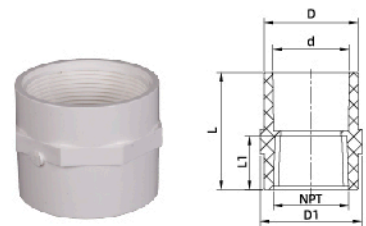

ITEM NO:USII4E02

90° ELBOW

Nom Size	D	d	L	L1	H
1/2"	26.5	21.5	28.3	16.5	41.5
3/4"	32.2	26.9	33	18.5	49.1
1"	39.6	33.7	39.4	21	59.2
1-1/4"	49.1	42.5	45.9	23	70.4
1-1/2"	55.8	48.6	53.2	27	81.1
2"	67.8	60.6	60.3	28.5	94.2

ITEM NO:USII4T01

STRAIGHT TEE

Nom Size	D	d	L	L1	H
1/2"	26.5	21.5	56.5	16.5	41.5
3/4"	32.2	26.9	66	18.5	49.1
1"	39.6	33.7	78.8	21	59.2
1-1/4"	49.1	42.5	91.7	23	70.4
1-1/2"	55.8	48.6	106.4	27	81.1
2"	67.8	60.6	120.6	28.5	94.2

ITEM NO:USII4003

COUPLING

Nom Size	D	d	L	L1
1/2"	26.5	21.5	34.5	16.5
3/4"	32.2	26.9	38.5	18.5
1"	39.6	33.7	44	21
1-1/4"	49.1	42.5	48.5	23
1-1/2"	55.8	48.6	56.5	27
2"	67.8	60.6	59.5	28.5

ITEM NO:USII4011

FEMALE ADAPTOR

Nom Size	D	d	L	L1	D1	NPT
1/2"	26.5	21.5	33	15	28.7	1/2"
3/4"	32.2	26.9	36	16	34.9	3/4"
1"	39.6	33.7	42.5	19.5	42.9	1"
1-1/4"	49.1	42.5	46.5	21	53.2	1-1/4"
1-1/2"	55.8	48.6	51.5	22	60.4	1-1/2"
2"	67.8	60.6	55	24	73.4	2"